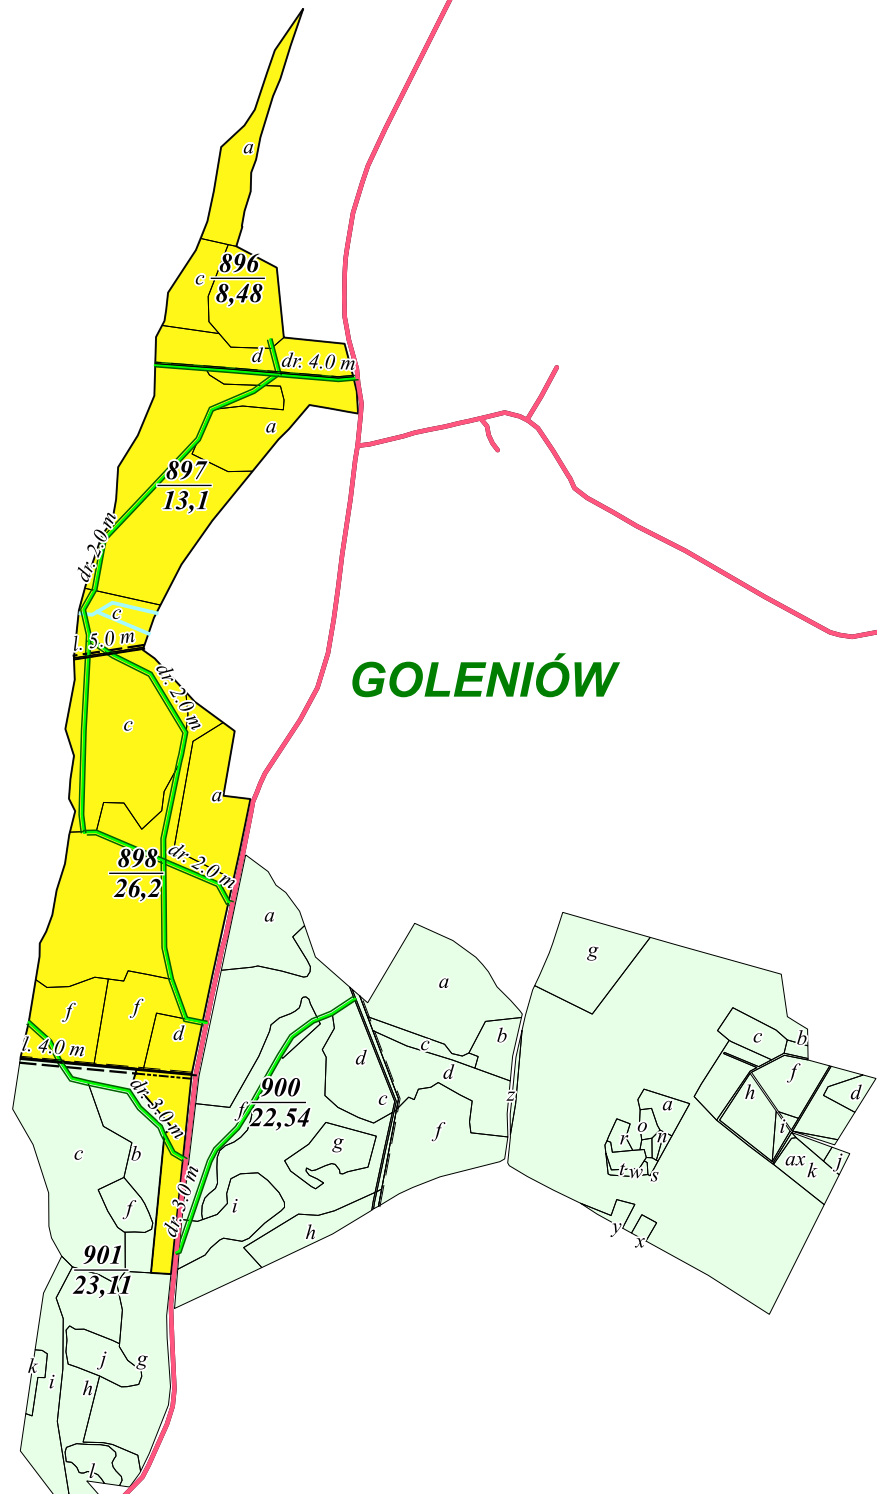

GOLENIÓW

Legenda

- granice oddziałów
- drogi leśne
- linie proj.
- == linie
- drogi publiczne
- ciekі o szer. <2 , 5)
- ciekі o szer. <8 , 10)
- wydzielenia
- obszar "Zanocuj w lesie"

Skala: 1:15000